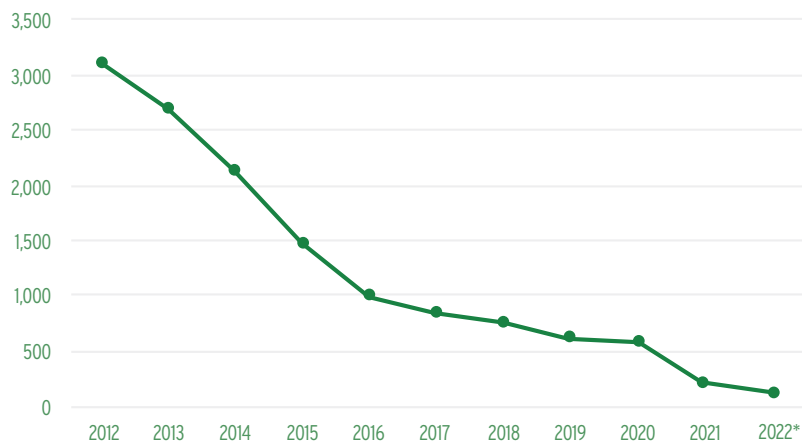

55P6619

科阿韦拉

公共安全

科阿韦拉就是墨西哥最安全的州之一。
其犯罪率就是墨西哥北方的边境最低的。
的。

年	犯罪数量
2012	3,095
2013	2,671
2014	2,108
2015	1,452
2016	982
2017	839
2018	749
2019	604
2020	579
2021	312
2022	287

*九月预测。
信息源: 科阿韦拉公共安全部。2021年

Best Place **Best** Time to invest • 最好的地方，最好投资的机会