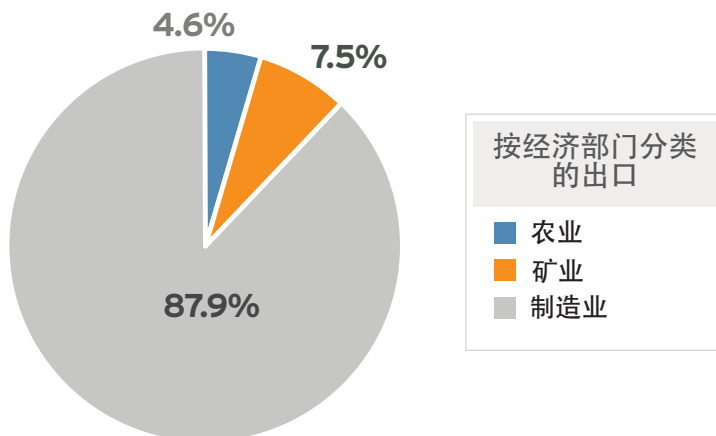

55P6619

科阿韦拉

公共安全

科阿韦拉就是墨西哥最安全的州之一。
其犯罪率就是墨西哥北方的边境最低的。
的。

年	犯罪数量
2012	3,095
2013	2,671
2014	2,108
2015	1,452
2016	982
2017	839
2018	749
2019	604
2020	579
2021	312
2022	287

*九月预测。
信息源: 科阿韦拉公共安全部。2021年

Best Place **Best** Time to invest • 最好的地方，最好投资的机会

信息源: 国家账户, 经济信息银行, INEGI 2021

Best Place *Best* Time to invest • 最好的地方, 最好投资的机会

当地最重要的经济活动

Coahuila

就是制造业

第一名

运输设备出口。

第二名