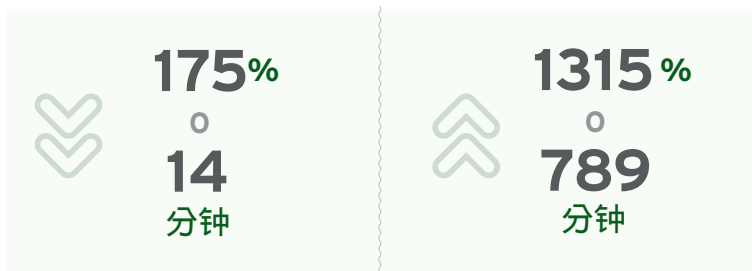

北方	
16	阿库尼亚
17	希门尼斯
18	萨拉戈萨市
19	黑色石头
20	莫雷洛斯
21	阿连德
22	纳瓦
23	别墅联盟
24	格雷罗
25	伊达尔戈
总人口: 435,701	

中央	
26	塞拉莫哈达
27	奥坎波
28	拉马德里
29	圣文德市
30	纳达多雷斯
31	埃斯科贝多
32	瓜特罗谢内加斯
33	蒙克洛娃
34	沙加缅度
35	边界市
36	阿巴索洛
37	城市
38	栗树
总人口: 419,834	

Best Place *Best* Time to invest • 最好的地方，最好投资的机会

边界

科阿韦拉

科阿韦拉位于墨西哥北方的中心上，其位置特别色。

Best Place *Best* Time to invest • 最好的地方，最好投资的机会

科阿韦拉

边境

近岸外包的结果会带来更多投资并促进墨西哥和美国的贸易。

商品运输。朝边境北方每年平均越过范围

最低平均增加

最高平均增加

信息源: 近岸外包对德克萨斯州交通系统的影响, 德克萨斯州交通部

科阿韦拉有两个边境：
阿库纳市的《DEL RIO》和黑石头市的《EAGLE PASS》边境。

科阿韦拉的边境

- 以 **30%** 的产能运行
- 平均越过边境的时间大概 **30** 分钟

边境的其余