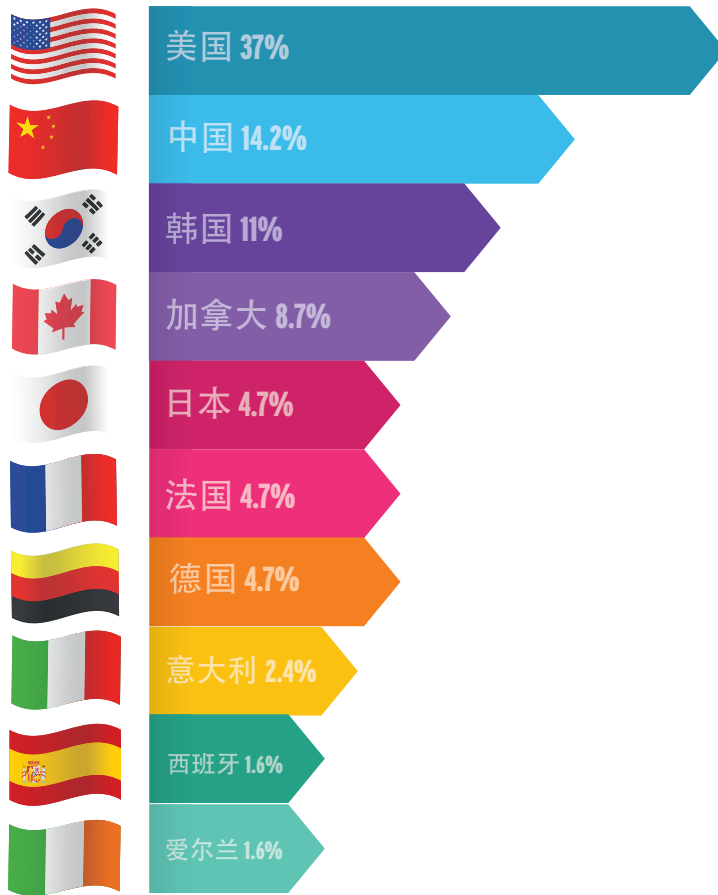

信息源：全国大学和高等教育机构协会

Best Place *Best* Time to invest • 最好的地方，最好投资的机会

主要经济活动

科阿韦拉

MAIN ECONOMIC ACTIVITIES

49.7%

商业与服务

18.4%

农业

1.9%

采矿

1.6%

能源

信息源: 科阿韦拉当地政府办

Best Place *Best* Time to invest • 最好的地方, 最好投资的机会

科阿韦拉

BMTS TECHNOLOGY MARELLI FREIGHTCAR AMERICA SAMSUNG PEÑOLES UFI FILTERS MICARE HYOSUNG

Best Place *Best* Time to invest • 最好的地方，最好投资的机会

科阿韦拉

我们还有从葡萄牙、瑞典、巴西、丹麦、英国、波兰、新加坡和土耳其的投资。

信息源: 投资资源, SEC

Best Place *Best* Time to invest • 最好的地方, 最好投资的机会