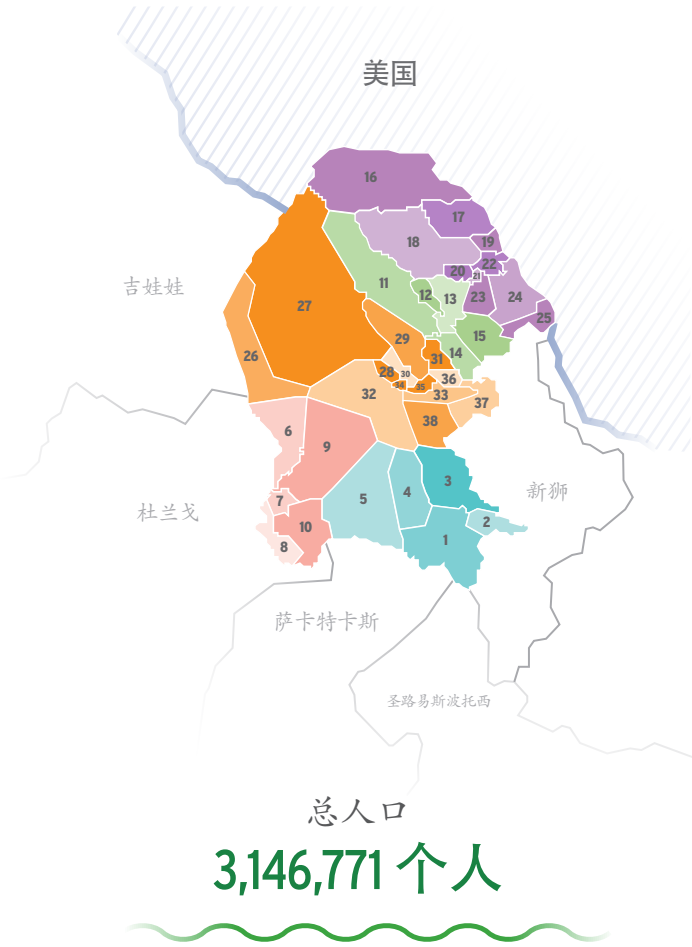

领土 ...	04
人口 ...	06
过境点 ...	08
主要指示 ...	14
公共安全...	16
经济...	18
就业与教育 ...	22
主要经济活动 ...	26
激励措施 ...	30

土地

科阿韦拉

土地

科阿韦拉 和美国分享
512 公里的边界

Best Place *Best* Time to invest • 最好的地方，最好投资的机会

人口

科阿韦拉

人口

科阿韦拉就是全国第二最大州
科阿韦拉分为五个区域

东南	
1	萨尔蒂约
2	阿尔特亚加市
3	拉莫斯·阿里斯佩
4	塞佩达将军镇
5	帕拉斯市
总人口: 1,088,149	

泻湖	
6	弗朗西斯科·马德罗市
7	马塔莫罗斯
8	托雷翁
9	圣彼得市
10	维斯卡市
总人口: 1,555,629	

煤矿	
11	穆兹奎兹
12	圣胡安地萨比纳斯市
13	萨比纳斯市
14	进步
15	华雷斯城
总人口: 183,521	

北方	
16	阿库尼亚
17	希门尼斯
18	萨拉戈萨市
19	黑色石头
20	莫雷洛斯
21	阿连德
22	纳瓦
23	别墅联盟
24	格雷罗
25	伊达尔戈
总人口: 435,701	

中央	
26	塞拉莫哈达
27	奥坎波
28	拉马德里
29	圣文德市
30	纳达多雷斯
31	埃斯科贝多
32	瓜特罗谢内加斯
33	蒙克洛娃
34	沙加缅度
35	边界市
36	阿巴索洛
37	城市
38	栗树
总人口: 419,834	

Best Place *Best* Time to invest • 最好的地方，最好投资的机会

边界

科阿韦拉

科阿韦拉位于墨西哥北方的中心上，其位置特别色。

Best Place *Best* Time to invest • 最好的地方，最好投资的机会

科阿韦拉

边境

近岸外包的结果会带来更多投资并促进墨西哥和美国的贸易。